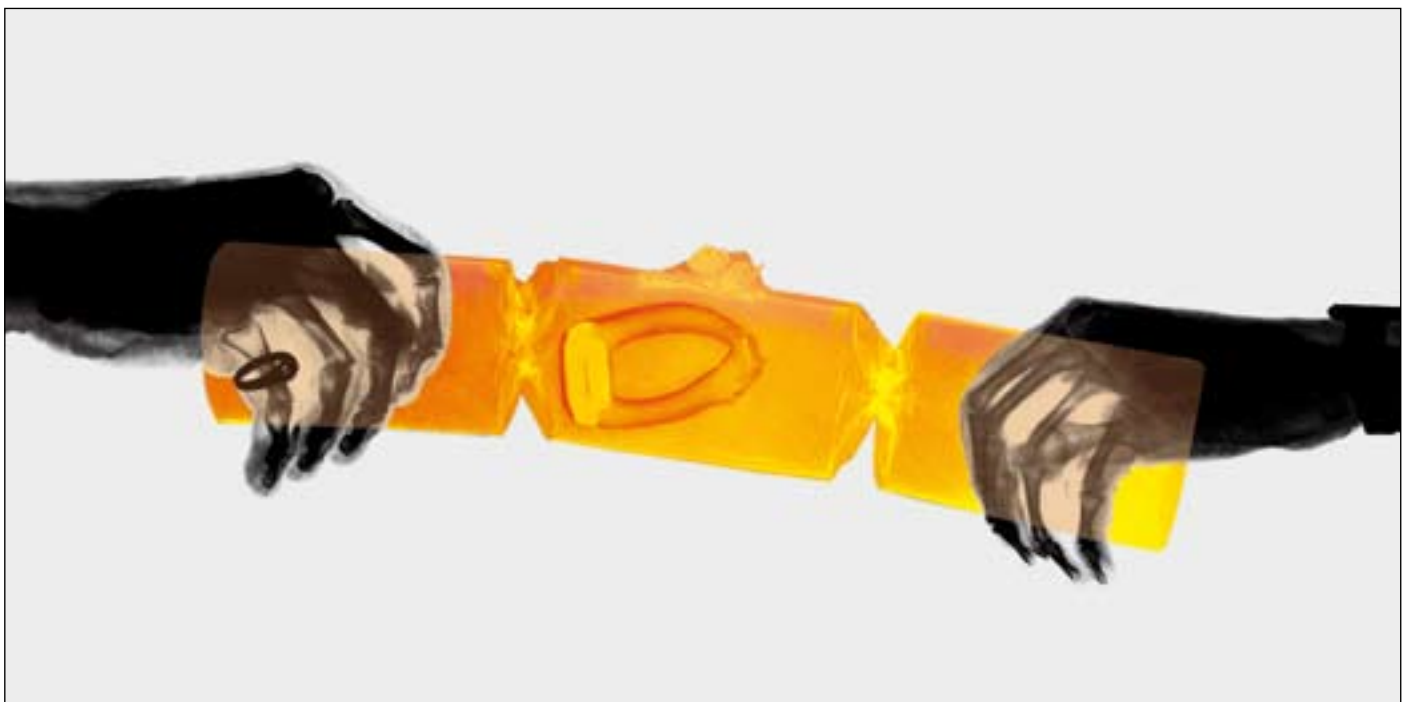

2010, lambda print d-bond plexi, cm 40x75