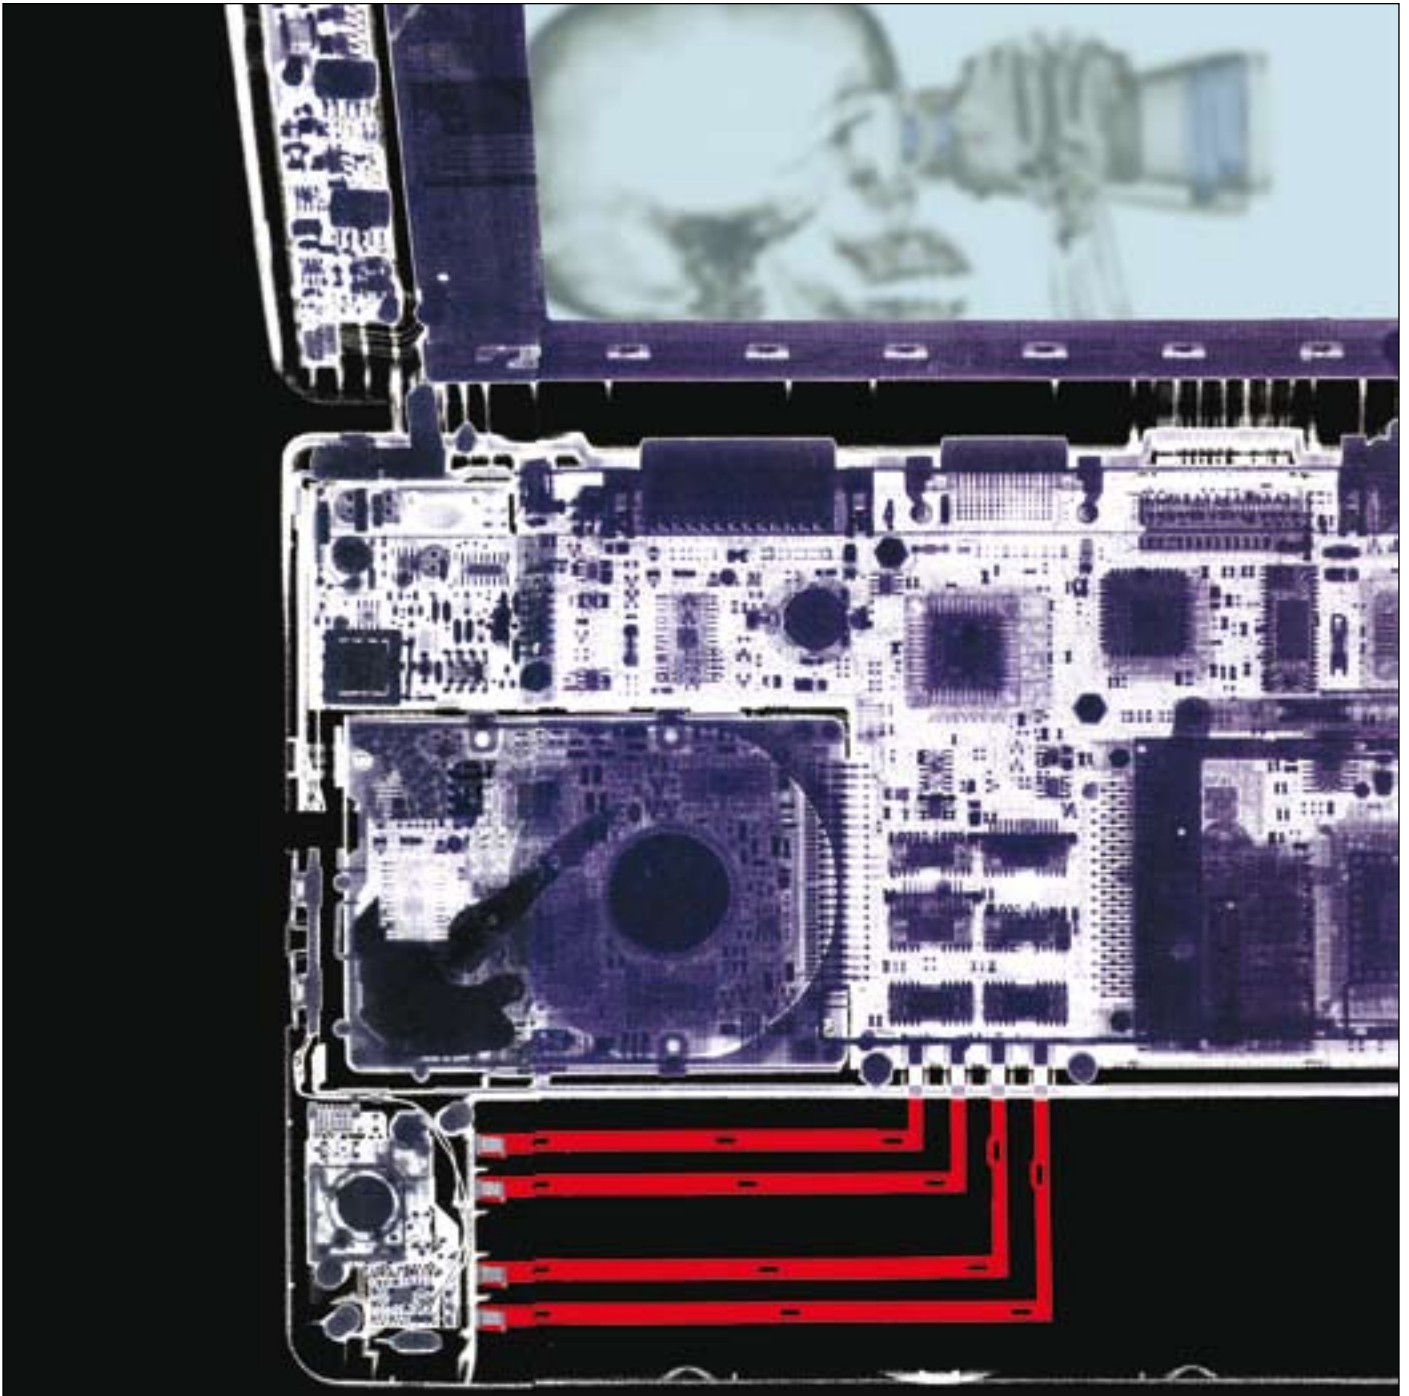

VEDERE OLTRE: "L'Anima del Quotidiano"

2010, lambda print d-bond plexi, cm 75x75