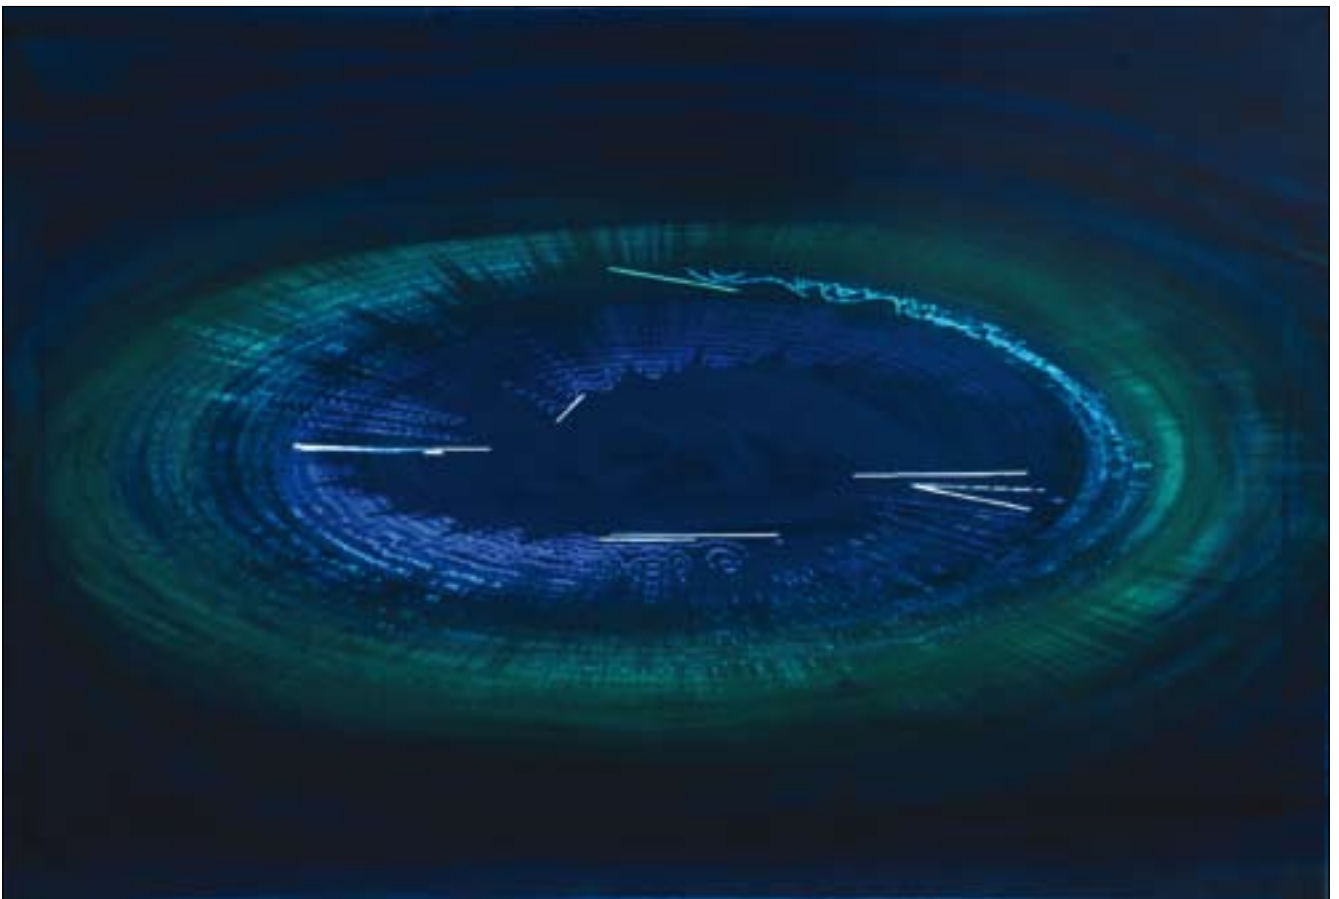

VEDERE OLTRE
RENATO MENEGHETTI

ALDILA' DEL MARE
BEYOND THE SEA
2002/2010

VEDERE OLTRE: "Aldilà del Mare"

2009, alcool su tela emulsionata, cm 74x115

2008, alcool su tela emulsionata, cm 100x150

VEDERE OLTRE: "Aldilà del Mare"

2009, alcool su tela emulsionata, cm 89x70

VEDERE OLTRE: "Aldilà del Mare"

2005, alcool su tela emulsionata, cm 76,5x42

VEDERE OLTRE: "Aldilà del Mare"

2002, alcool su tela emulsionata, cm 87,5x37

2009, alcool su tela emulsionata, cm 89x17

2002, alcool su tela emulsionata, cm 70x150

2002, alcool su tela emulsionata, cm 100x150

VEDERE OLTRE: "Aldilà del Mare"

2009, alcool su tela emulsionata, cm 104x89

VEDERE OLTRE: "Aldilà del Mare"

2009, alcool su tela emulsionata, cm 84x108,8

VEDERE OLTRE: "Aldilà del Mare"

2005, alcool su tela emulsionata, cm 83x107

VEDERE OLTRE: "Aldilà del Mare"

2000, alcool su tela emulsionata, cm 86x118

VEDERE OLTRE: "Aldilà del Mare"

2002, alcool su tela emulsionata, cm 100x150