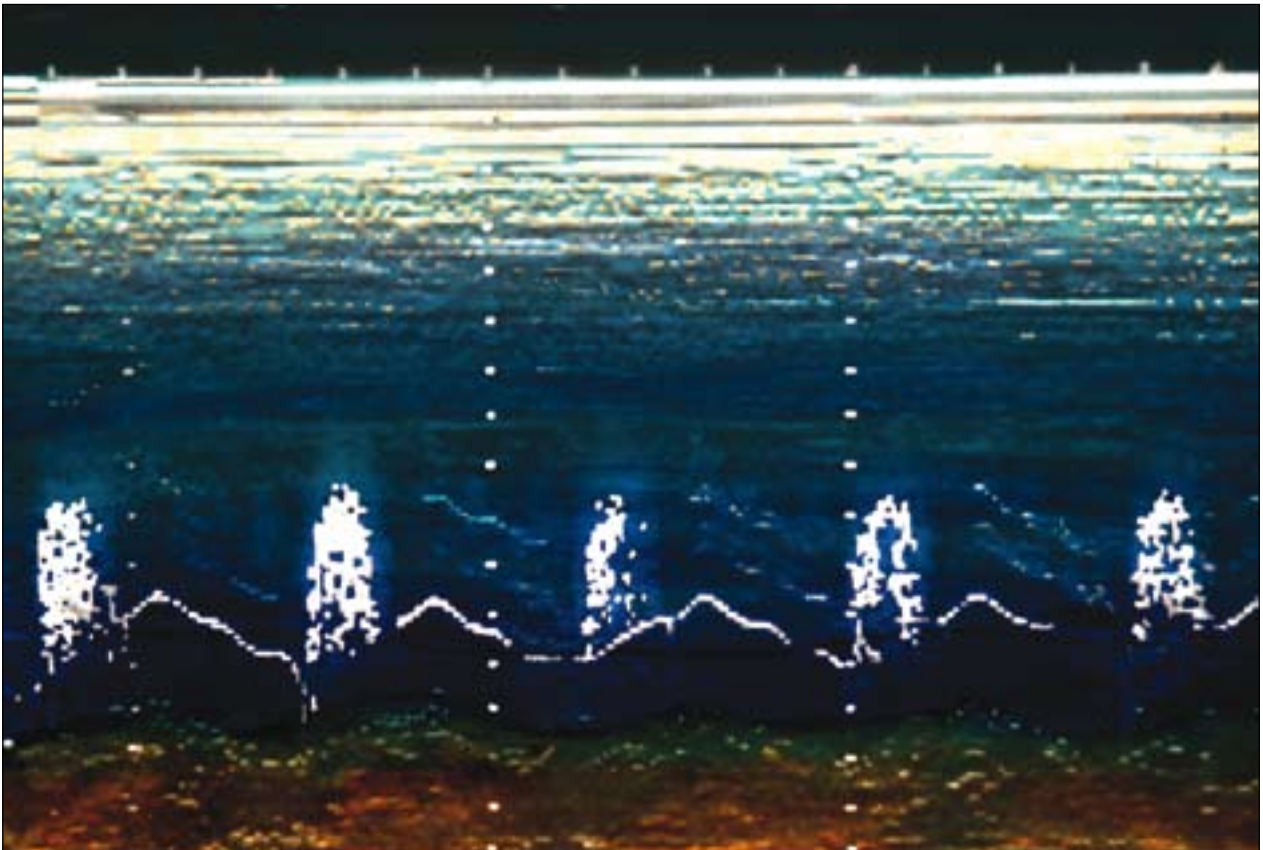

VEDERE OLTRE
RENATO MENEGHETTI

ALDILA' DEL MARE
BEYOND THE SEA
2002/2010

VEDERE OLTRE: "Aldilà del Mare"

2009, alcool su tela emulsionata, cm 74x115

2008, alcool su tela emulsionata, cm 100x150

VEDERE OLTRE: "Aldilà del Mare"

2009, alcool su tela emulsionata, cm 89x70

VEDERE OLTRE: "Aldilà del Mare"

2005, alcool su tela emulsionata, cm 76,5x42

VEDERE OLTRE: "Aldilà del Mare"

2002, alcool su tela emulsionata, cm 87,5x37

2009, alcool su tela emulsionata, cm 89x17

VEDERE OLTRE: "Aldilà del Mare"

2006, alcool su tela emulsionata, cm 87,5x55

VEDERE OLTRE: "Aldilà del Mare"

2009, alcool su tela emulsionata, cm 46,5x70

2009, alcool su tela emulsionata, cm 50x79

VEDERE OLTRE: "Aldilà del Mare"

2002, alcool su tela emulsionata, cm 70x150

2002, alcool su tela emulsionata, cm 100x150

VEDERE OLTRE: "Aldilà del Mare"

2009, alcool su tela emulsionata, cm 104x89

VEDERE OLTRE: "Aldilà del Mare"

2009, alcool su tela emulsionata, cm 84x108,8