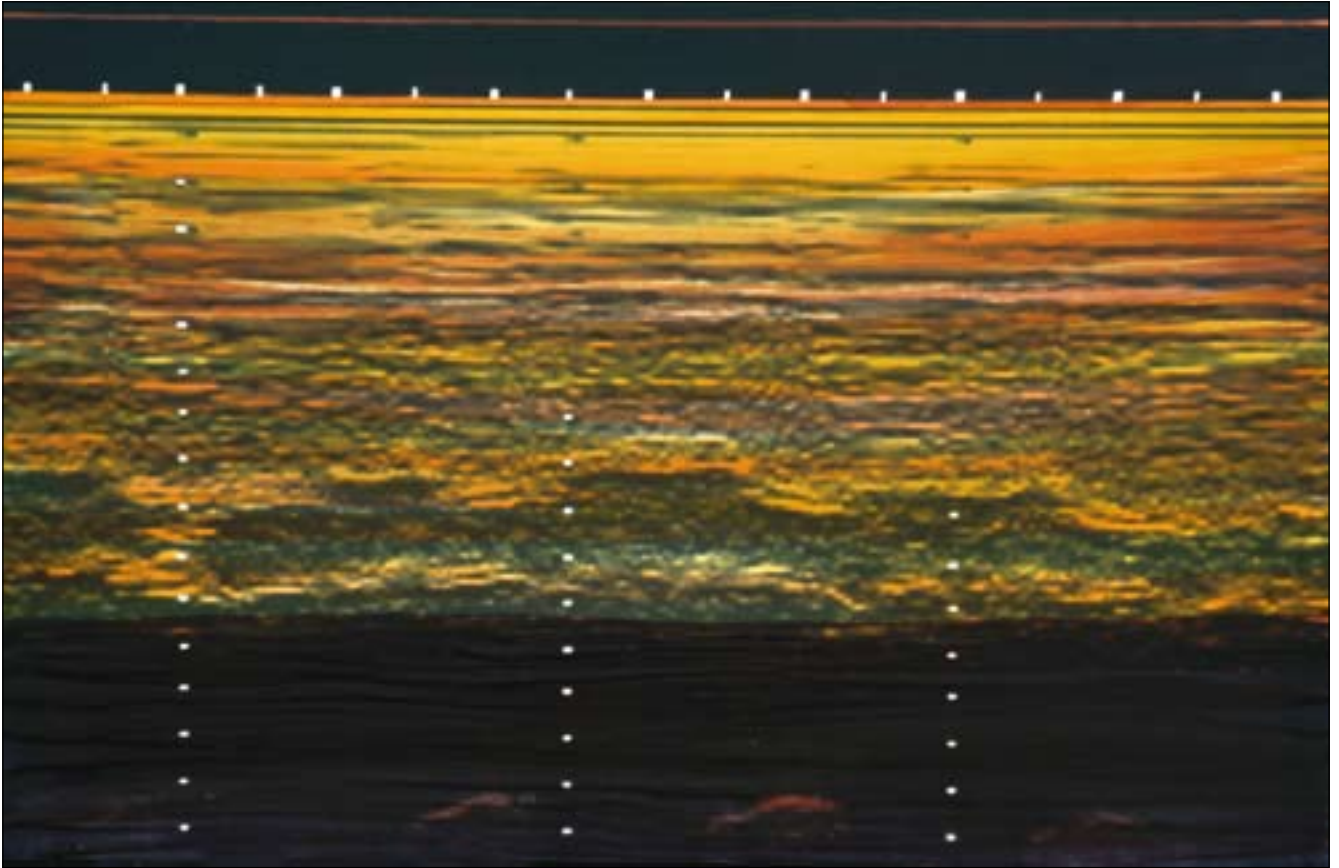

VEDERE OLTRE
RENATO MENEGHETTI

ALDILA' DEL MARE
BEYOND THE SEA
2002/2010

VEDERE OLTRE: "Aldilà del Mare"

2009, alcool su tela emulsionata, cm 74x115

2008, alcool su tela emulsionata, cm 100x150

VEDERE OLTRE: "Aldilà del Mare"

2009, alcool su tela emulsionata, cm 89x70

VEDERE OLTRE: "Aldilà del Mare"

2005, alcool su tela emulsionata, cm 76,5x42

VEDERE OLTRE: "Aldilà del Mare"

2002, alcool su tela emulsionata, cm 87,5x37

2009, alcool su tela emulsionata, cm 89x17

2002, alcool su tela emulsionata, cm 70x150

2002, alcool su tela emulsionata, cm 100x150

VEDERE OLTRE: "Aldilà del Mare"

2009, alcool su tela emulsionata, cm 104x89

VEDERE OLTRE: "Aldilà del Mare"

2009, alcool su tela emulsionata, cm 84x108,8

VEDERE OLTRE: "Aldilà del Mare"

2005, alcool su tela emulsionata, cm 83x107

VEDERE OLTRE: "Aldilà del Mare"

2000, alcool su tela emulsionata, cm 86x118

VEDERE OLTRE: "Aldilà del Mare"

2002, alcool su tela emulsionata, cm 100x150